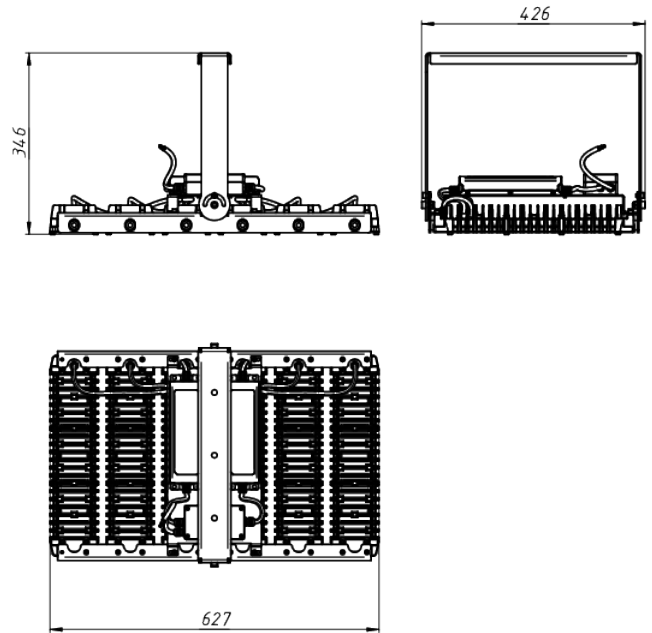

LAD LED R700-6-PC-10-750-D48-300L1 HT

Модель / Артикул	LAD LED R700-6-PC-10-750-D48-300L1 HT
Световой поток*, Лм	40046
Угол излучения	10*
Энергопотребление, Вт	300
Цветовая температура**, К	5000К
Индекс цветопередачи***	Ra 70
Кэффициент мощности	0.95
Номинальное напряжение питания****, В	АС/DC 230
Влаго и пылезащита	IP67
Вид климатического исполнения	УХЛ1
Класс защиты от поражения эл. током	I
Диапазон рабочих температур	-60*С ... +85*С
Тип крепления	Лура
Габаритные размеры светильника*****, мм	426 x 627 x 346
Гарантийный срок	5 лет